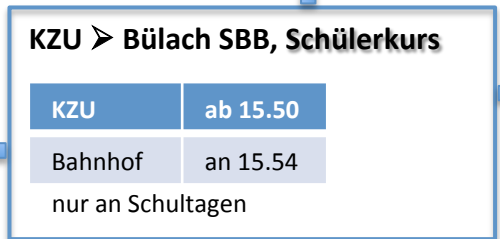

Bülach SBB ➤ Tössregion, S-Bahn

Bülach	ab 16:05
Embrach-Rorbas	ab 16:09
Pfungen-Neftenbach	ab 16:15
Winterthur Wülflingen	ab 16:17
Winterthur Töss	ab 16:21
Winterthur	an 16:24

Bülach SBB ➤ Rafzerfeld, S-Bahn

Bülach	ab 16:01
Glattfelden	ab 16:04
Eglisau	ab 16:07
Hüntwangen-Wil	ab 16:10
Rafz	an 16:14

Bülach SBB ➤ Zürich, S-Bahn

Bülach	ab 16:00
Zürich HB	an 16:23

Bülach SBB ➤ Schaffhausen, Interregio

Bülach	ab 16:18
Schaffhausen	an 16:47

Bülach, SBB ➤ Flughafen

Bülach, Bahnhof	ab 16:04
Bülach, Sonnenhof	ab 16:05
Bülach, Untertor ab KZU 7 Minuten zu Fuss	ab 16:07
Bülach, Mettmennriet	ab 16:08
Bülach, Cholplatz	ab 16:09
Bachenbülach, alte Post	ab 16:10
Bachenbülach, Schmiede	ab 16:11
Winkel, Scheidweg	ab 16:12
Winkel, Seeb	ab 16:14
Winkel, Zentrum	ab 16:15
Winkel, Oberdorf	ab 16:16
Winkel, Bühlhof	ab 16:18
Winkel, Oberrüti	ab 16:19
Winkel, Niderrüti	ab 16:20
Kloten, Sporthalle Ruebisbach	ab 16:23
Kloten, z. Wilden Mann	ab 16:26
Zürich Flughafen, Fracht	ab 16:27
Zürich Flughafen, OPC	ab 16:28
Zürich Flughafen, Bahnhof	an 16:30

Flughafen ➤ Glattbrugg, Tram

Zürich Flughafen, Bahnhof	ab 16:32
Kloten Balsberg, Bahnhof	ab 16:34
Glattbrugg, Unterriet	ab 16:36
Rümlang, Bäuler	ab 16:37
Glattbrugg, Bahnhof	an 16:38